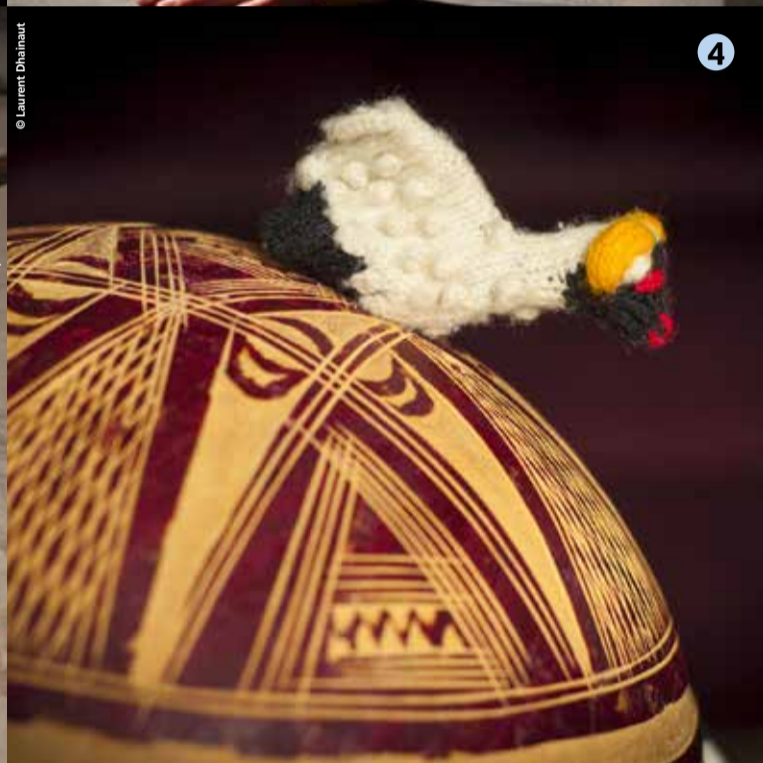

4

PLUM'CAILLOU 2

POÉSIE MUSICALE D'OBJETS

HÉLIOTROPE THÉÂTRE,
GRAND EST

Un mini espace désertique, balayé par les vents... parsemé de quelques cailloux... C'est ici que Carab, petit elfe du désert réside. Mais l'arrivée soudaine de Plum' bouleverse son quotidien, Carab a des envies de voyage... elle construit une barque, puis un bateau volant...

Dès 6 mois (30 mn)

Lundi 24 septembre à Plancoët
9 h 30 / 11 h / 17 h 30 Salle de spectacles SolenVal

Mercredi 26 septembre à La Vicomté-sur-Rance
9 h 30 / 11 h / 17 h 30 Salle des Fêtes

CONTES DOUDOUS 4

CONTES TOUT DOUX

CIE DES ÉPICES,
ILE-DE-FRANCE

Les contes et jeux de doigts que je connais se tiennent coude à coude dans une belle courge ronde : une Calebasse déhanchée ! Mes contes sont impatients de sortir, mais... ils sont si timides. Doucement, je les appelle, je les accompagne de quelques notes de musique. Cahin-caha, les histoires apparaissent... il semble que celle des escargots soit la plus rapide : c'est étrange tout d'même !!

Dès 12 mois (20-35 mn)

Jeudi 27 septembre à Matignon
9 h 30 / 11 h / 17 h 30 Salle des Fêtes

Vendredi 28 septembre à Corseul
9 h 30 / 11 h / 17 h 30 Salle des Fêtes

Samedi 29 septembre à Corseul
11 h / 16 h / 17 h 30 Salle des Fêtes

Le doudou de l'affiche 2018
est une création de « Lune et Lucifer ».

« Lune et Lucifer » ce sont d'adorables doudous monstres
conçus artisanalement dans un atelier en Bretagne.

Monstres mangeurs de cauchemars,
monstres porte bonheur ou encore monstres bobovores

sont les compagnons idéaux des tout-petits
comme des plus grands.

www.luneetlucifer.com

premiers
émois

INFOS PRATIQUES

Réservation obligatoire pour les spectacles,
afin que les tout-petits n'aient pas la déception de se déplacer pour rien
(certaines séances sont complètes avant le début du festival).

Tarif unique :
4 € par spectateur
(quel que soit l'âge des enfants) et par spectacle

Réservations :

via le site web, les places sont réservées 15 jours
et libérées passé ce délai si non réglées.
Le règlement par chèque (à l'ordre de Théâtre en Rance)
est à envoyer à :

Théâtre en Rance, Espace Steredenn,
1 route de Dinard, 22100 Dinan.

Vos places vous attendront sur le lieu du spectacle.

Renseignements :

02 96 85 29 51
info@theatre-en-rance.com
www.theatre-en-rance.com

Premiers Émois est construit grâce au co-financement
de Dinan Agglomération, du Conseil Régional de Bretagne
et du Conseil Départemental des Côtes d'Armor.
Nos mécènes : « Impri'Média Bretagne » et « à l'Abord'âges ».
« Lune et Lucifer » soutient le festival.